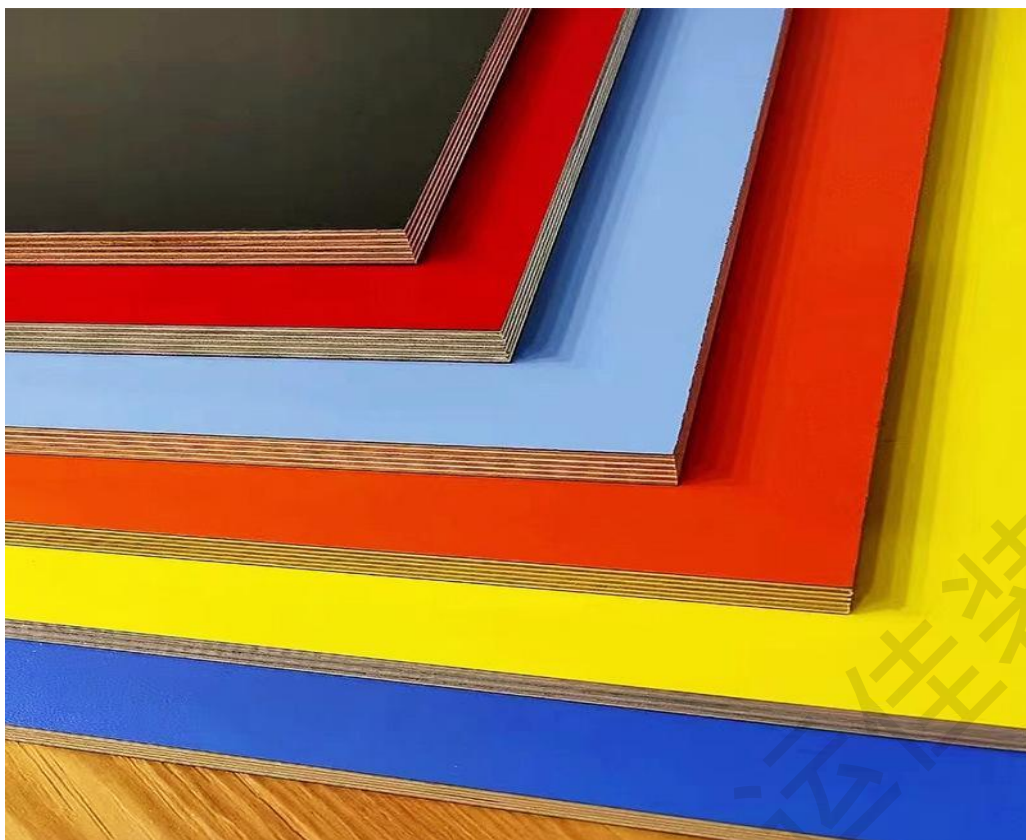

生态板/免漆板
Eco board/Paint-free board